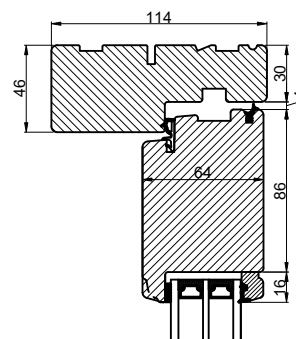

Lodret snit A

Vandret snit B

 Outline vinduer til tiden		Outline Vinduer A/S Fabriksvej 4 DK-9640 Farsø www.outline.dk
Tegn. nr.	510-02	Målestok 1:4
Int.		MINPAU
Rev. nr.		01
Rev. dato.		2022-05-02
Benævnelse:		
TRÆ 3-lags Sideparti.		