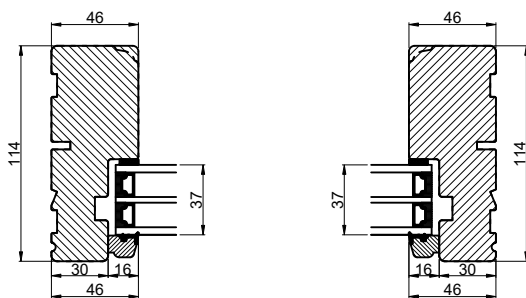

Lodret snit A

Vandret snit B

 Outline vinduer til tiden		Outline Vinduer A/S Fabriksvej 4 DK-9640 Farsø www.outline.dk
Tegn. nr.	510-02	Målestok 1:4
Int.		MINPAU
Rev. nr.		01
Rev. dato.		2022-05-02
Benævnelse:		
TRÆ 3-lags Sideparti.		