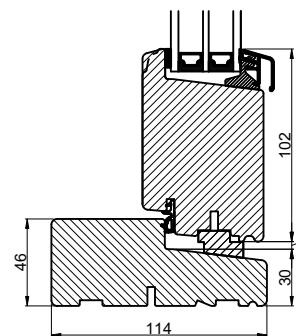

Lodret snit A

Vandret snit B

 Outline vinduer til tiden		Outline Vinduer A/S Fabriksvej 4 DK-9640 Farsø www.outline.dk
Tegn. nr.	510-02	Målestok 1:4
Int.		MINPAU
Rev. nr.		01
Rev. dato.		2022-05-02
Benævnelse:		
TRÆ 3-lags Sideparti.		